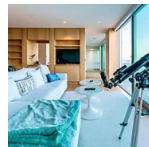

♥ **אולי תאהבו גם**

בתים על הים

Recommended by **outbrain**