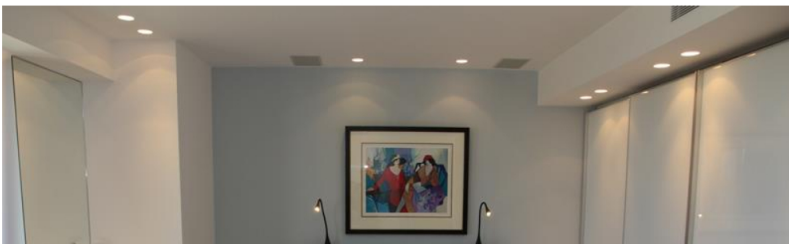

העיצוב בדירה עושה שימוש נרחב ויוצא דופן בזכוכית: דלתות זכוכית, חזיתות ארונות מטבח ואמבטיה מזכוכית, ארון זכוכית בשילוב זכוכית צבועה במבואת הכניסה וחיפוי נישות גבס בזכוכית. כל גווני הזכוכית בבית הותאמו והיוו חלק מהקונספט העיצובי. על חזית הזכוכית של אחד מארונות המטבח מוטבע מסך טלוויזיה המאפשר צפייה תוך כדי ישיבה על האי המרווח שאורכו 3,5 מטרים.

פרט לאלמנטים מהזכוכית נדרשו כמה פתרונות עיצוב מיוחדים לאלמנטים בדירה. למשל: חלון הממ"ד נפתח לתוך הדירה. על מנת להסתירו, הותקנה בתקרת הגבס מסילה שקועה שבעזרתה מוסט לוח קנבס קשיח עליו יש הדפסה של צילום הנוף מבחוץ שצולם במיוחד על ידי רחפן כך שהנוף שבחוץ משתקף גם בקיר הנגדי לו.

חדר השינה הראשי תוכנן כסוויטה בה דלתות זכוכית בעיצוב של פס חלבי ופס שקוף מפרידות את חלל חדר הרחצה מחדר השינה. בסוף המיטה תוכנן רהיט עם מסך טלוויזיה פופ אפ נסתר שעולה לפי הצורך בלחיצת כפתור. כמו בכל הדירה גם בחדר השינה ניתן כבוד לחלונות מרצפה עד תקרה, מהם נשקף הים שכאמור הוא השחקן הראשי בהצגה הזאת.