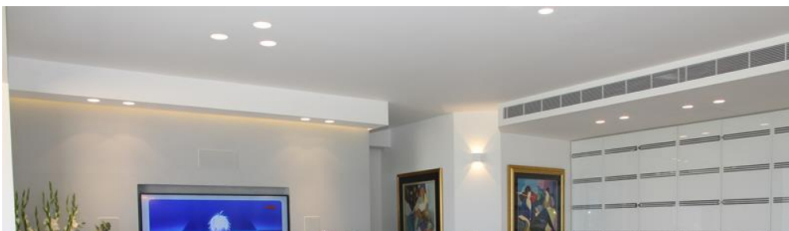

פורומים

פורום אדריכלות

בניהול יוליאנה ריסקוף

פורום עיצוב פנים

בניהול קרן רוזנר

פורום מטבחים

בהנהלת בלורן